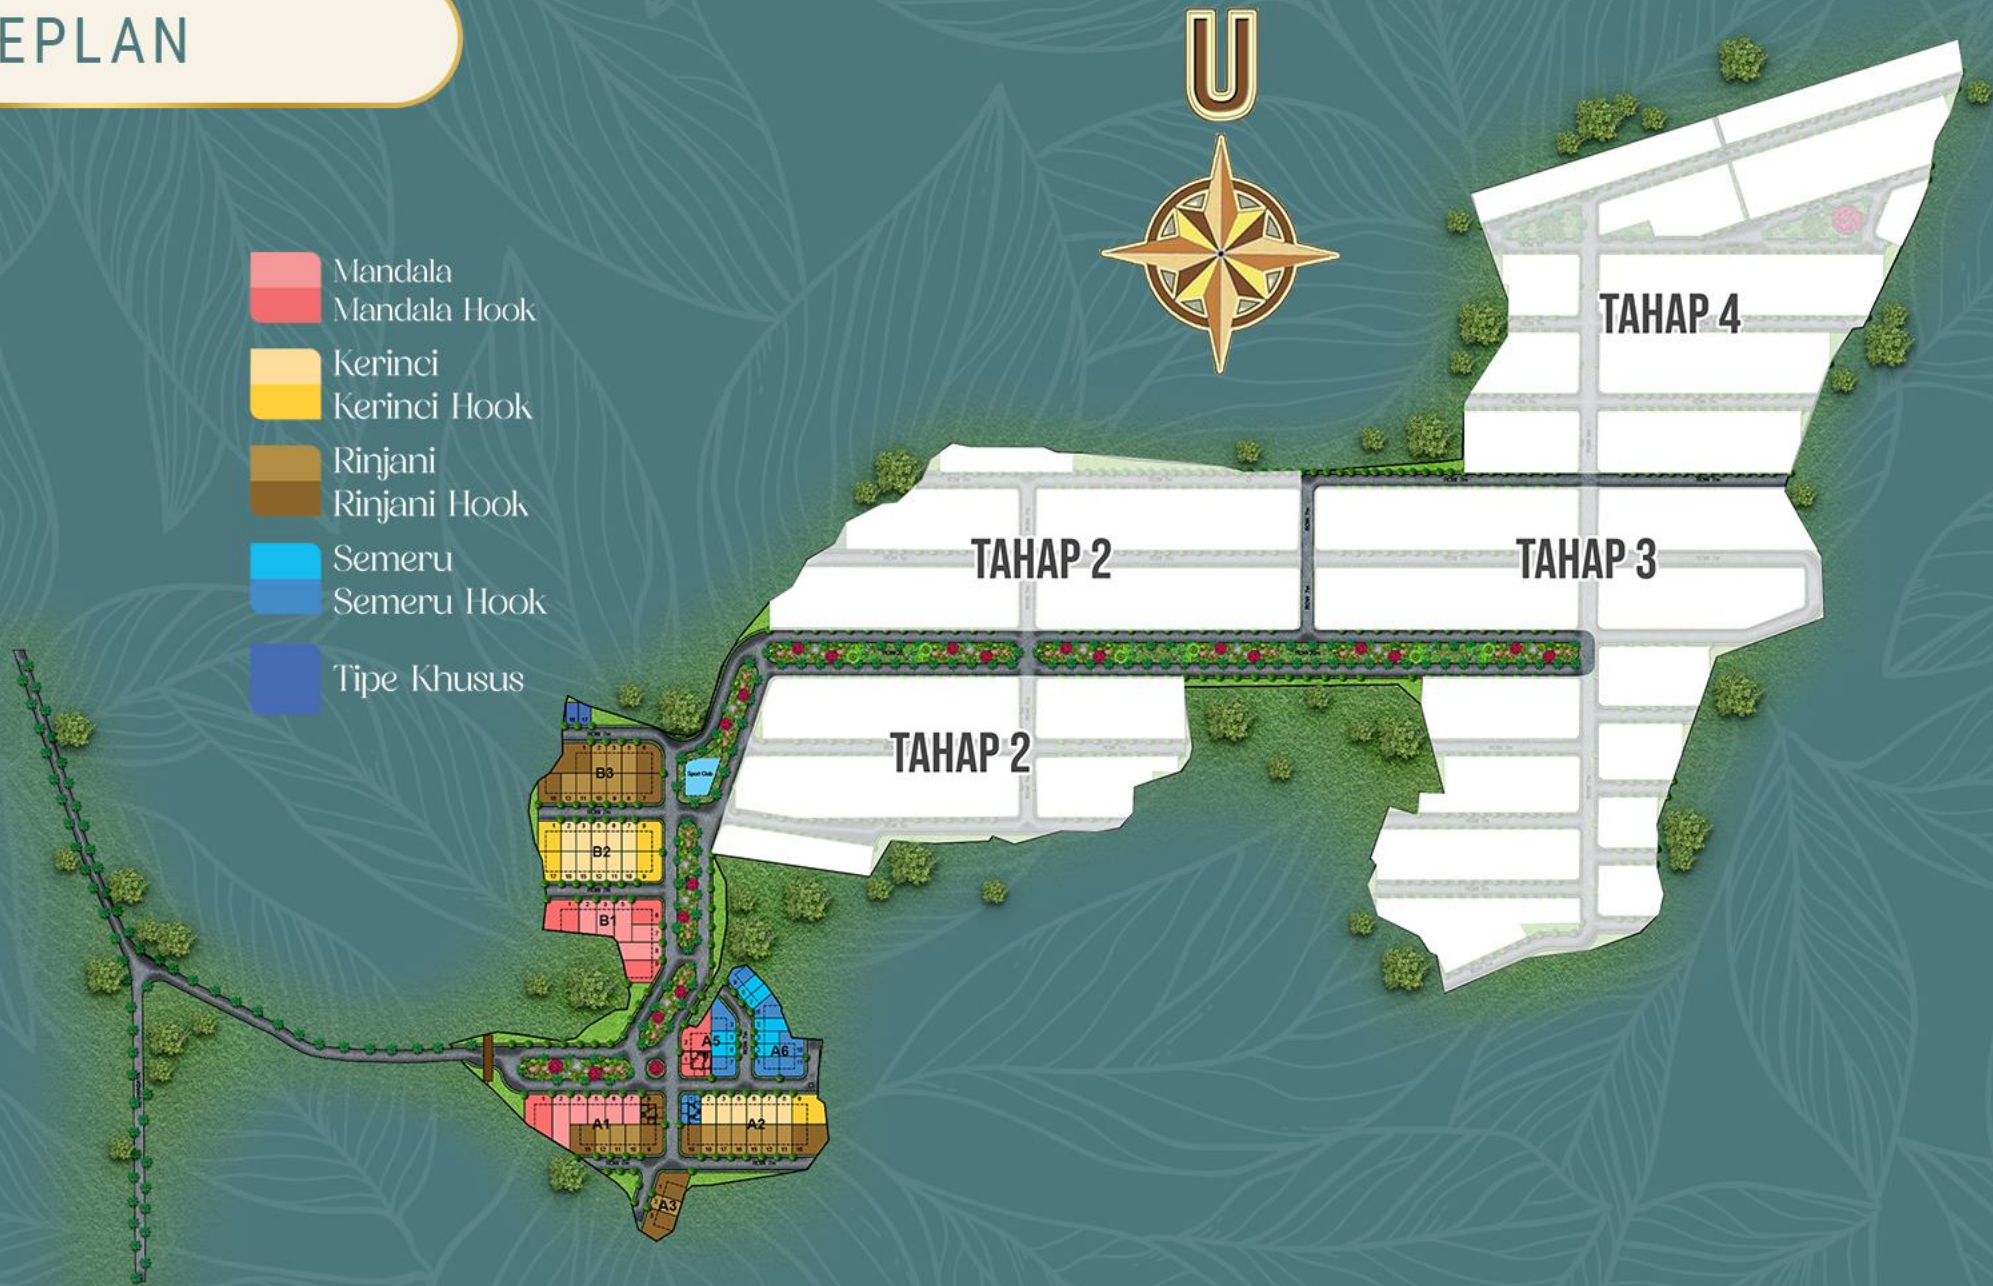

# LOCATION

Google Maps

**HANYA  
5 MENIT  
KE MAL & LIFESTYLE CENTER**

**DEKAT DENGAN  
SEKOLAH & UNIVERSITAS  
BERKUALITAS**

**DIKELILINGI  
FASILITAS KESEHATAN  
TERBAIK & TERNAMA**

# SITEPLAN

- Mandala
- Mandala Hook
- Kerinci
- Kerinci Hook
- Rinjani
- Rinjani Hook
- Semeru
- Semeru Hook
- Tipe Khusus